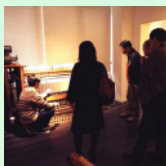

学生団体mussetによる 博物館ツアー

協力：学生支援組織musset

14:00 ~ 15:00

農工大生が博物館の魅力をご紹介します！

カイコの生体展示

協力：農学部 蚕学研究室

11:00 ~ 15:00

農工大は140年前からカイコの研究をしていました。大学の研究室からカイコがやってきます。